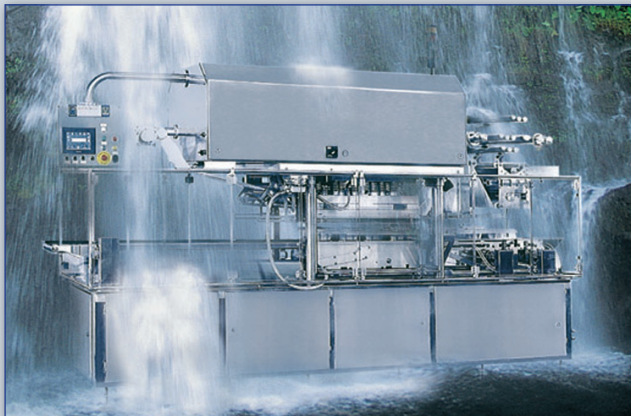

Mondini gjør produksjon av ferdigmat lønnsom og effektiv for små og store bedrifter

Mondini tilbyr markedets bredeste utvalg av skålpakke-maskiner – fra enkle halvautomatiske pakkemaskiner til komplekse pakkelinjer for ferdigmat og andre næringsmidler.

Produkter

- Skålpakke-maskiner – Skinpacking, varmpakking, vakuumpakking, gasspakking
- Begerdispensere
- Transportører
- Porsjoneringsutstyr for tørre og flytende råvarer
- Orienterings- og innmatingsystemer